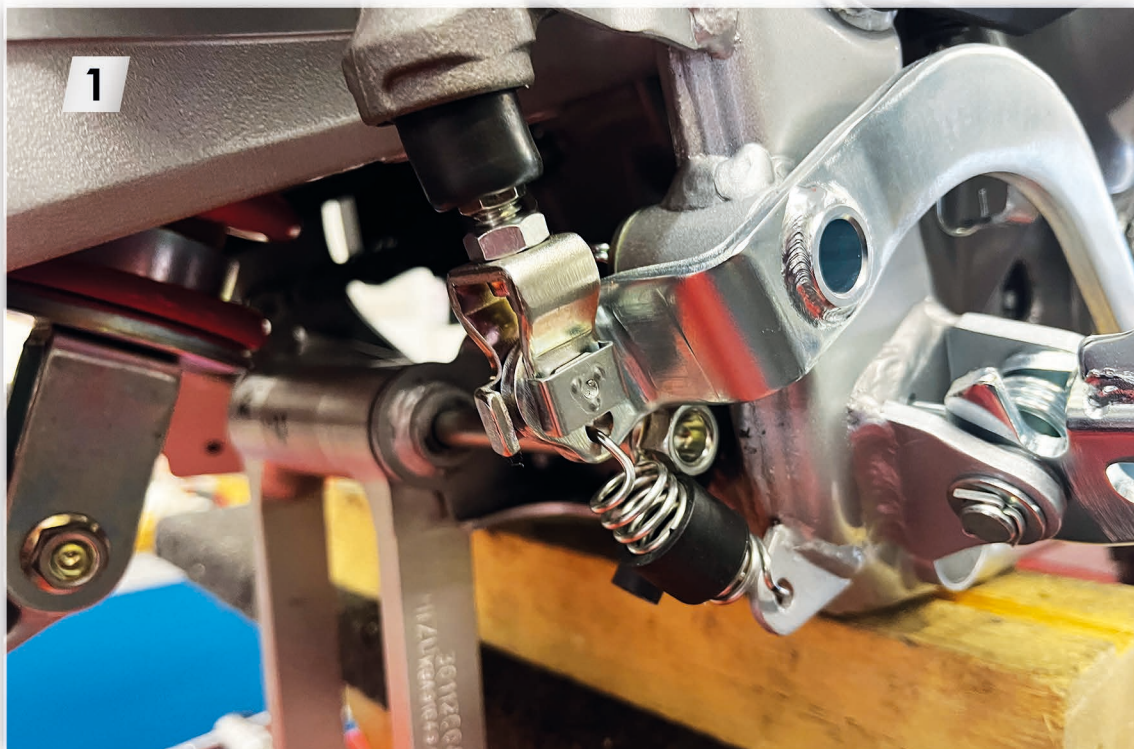

Montagetipp

Assembly tip

Honda CRF 300 / Ralley 2023

Für die Demontage / Montage bitte die Feder der Fußbremse entfernen oder nach unten drücken

For disassembly / assembly please remove the spring of the foot brake or push it downwards